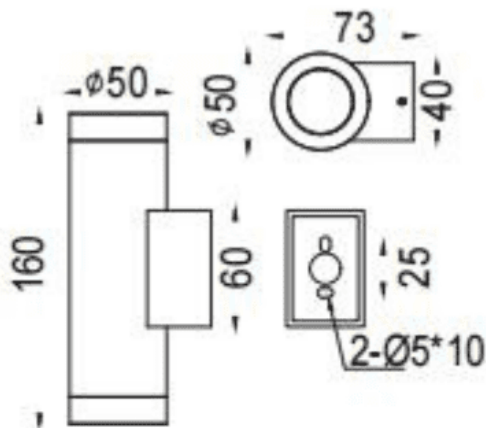

UP&DOWNT

Código artículo	86.OW09.1323.03
Tipo de producto	Outdoor
Categoría	Apliques de pared
Familia	UP&DOWNT

Pictograms

Dimensions

Product dimensions (mm) **ø53x73x160mm**

Esquema

Producto

Potencia real (W)	2x4
Flujo luminoso real (lm)	2x285
Eficacia luminosa (lm/W)	80.5
Ángulo de apertura	24
Tiempo de vida	50000h L70B10
IP	IP65
Equipo	DALI
Temperatura de color (K)	3000
Consistencia de color (SDCM)	SDCM3
CRI	80
IK	IK05

Curva fotométrica